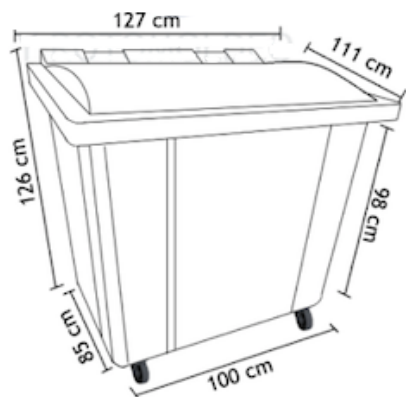

## **MODELO: VIF-1100** **BASURERO DE 1100 LTS. DE CAPACIDAD**

- Fabricado con POLIETILENO LINEAL 100% Virgen con estabilizador UV8.
- Mayor resistencia a los golpes y químicos.
- Cumple con la norma NADF-024 aplicable para la Ciudad de México.
- Producto elaborado por moldeo rotacional (piezas 3 veces más resistentes).
- Ruedas de hule reforzado de 6"Ø giratorias, laterales para levantamiento y vaciado frontal (opcionales).
- Tapa superior completa abatible.
- Fácil limpieza por sus paredes lisas lo que evita la acumulación de hongos.

### **Capacidades:**

- Volumen= 1100 Lts. Carga= 800 Kg.

### **Medidas:**

- Largo= 127 cm. Ancho= 111 cm. Altura= 126 cm. Peso= 52 Kg.