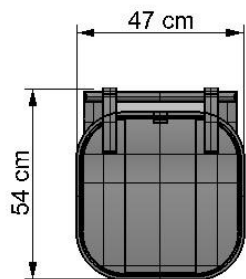

www.icitycontenedores.com
(55)4780-5002

GERANIO 140 BODEGA-2 COL. ATLAMPA, C.P. 06450, CUAUHTÉMOC, CDMX.

VIT-120

BASURERO DE 120 LTS. DE CAPACIDAD

- Fabricado con POLIETILENO LINEAL 100% Virgen con estabilizador UV8.
- Mayor resistencia a los golpes y químicos.
- Cumple con la norma NADF-024 aplicable para la Ciudad de México.
- Producto elaborado por moldeo rotacional (piezas 3 veces más resistentes).
- Ruedas de hule reforzado de 8"Ø con eje de acero.
- Contenedor estibable hasta 3 piezas con tapa superior abatible.
- Fácil limpieza por sus paredes lisas lo que evita la acumulación de hongos.
- Capacidades: Volumen= 120 Lts. Carga= 120 Kg.
- Medidas: Largo= 47 cm. Ancho= 54 cm. Altura= 89 cm. Peso= 7 Kg.
- Colores: Verde, Gris, Café, Naranja, Amarillo, Rojo, Azul, Blanco y Negro.