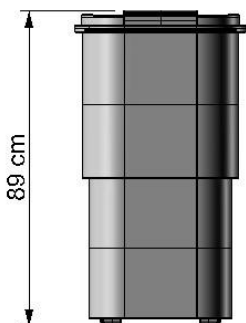

www.icitycontenedores.com
(55)4780-5002

GERANIO 140 BODEGA-2 COL. ATLAMPA, C.P. 06450, CUAUHTÉMOC, CDMX.

VIT-120

BASURERO DE 120 LTS. DE CAPACIDAD

- Fabricado con POLIETILENO LINEAL 100% Virgen con estabilizador UV8.
- Mayor resistencia a los golpes y químicos.
- Cumple con la norma NADF-024 aplicable para la Ciudad de México.
- Producto elaborado por moldeo rotacional (piezas 3 veces más resistentes).
- Ruedas de hule reforzado de 8"Ø con eje de acero.
- Contenedor estibable hasta 3 piezas con tapa superior abatible.
- Fácil limpieza por sus paredes lisas lo que evita la acumulación de hongos.
- Capacidades: Volumen= 120 Lts. Carga= 120 Kg.
- Medidas: Largo= 47 cm. Ancho= 54 cm. Altura= 89 cm. Peso= 7 Kg.
- Colores: Verde, Gris, Café, Naranja, Amarillo, Rojo, Azul, Blanco y Negro.