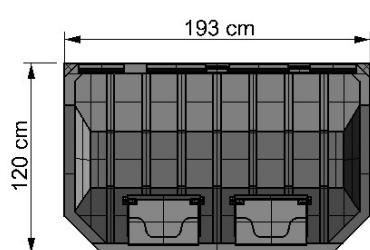

www.icitycontenedores.com

55 4780 5002

Geranio 140 Int-2 Col. Atlampa C.P. 06450 Alcaldía Cuauhtémoc, CDMX.

MODELO: VIT-2500 **BASURERO DE 2500 LTS. DE CAPACIDAD**

- Fabricado con POLIETILENO LINEAL 100% Virgen con estabilizador UV8.
- Mayor resistencia a los golpes y químicos.
- Cumple con la norma NADF-024 aplicable para la Ciudad de México.
- Producto elaborado por moldeo rotacional (piezas 3 veces más resistentes).
- Ruedas de hule reforzado de 8"Ø giratorias (dos con freno).
- Tapa superior abatible con escotillas centrales de llenado.
- Fácil limpieza por sus paredes lisas lo que evita la acumulación de hongos.

Capacidades:

- Volumen= 2500 Lts. Carga= 1000 Kg.

Medidas:

- Largo= 193 cm. Ancho= 120 cm. Altura= 175 cm. Peso= 96 Kg.

Colores:

- Verde, Gris, Café, Naranja, Amarillo, Rojo, Azul y Negro.