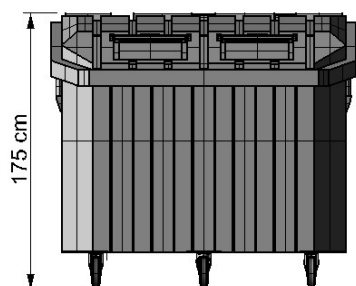

www.icitycontenedores.com

55 4780 5002

Geranio 140 Int-2 Col. Atlampa C.P. 06450 Alcaldía Cuauhtémoc, CDMX.

MODELO: VIT-2500 **BASURERO DE 2500 LTS. DE CAPACIDAD**

- Fabricado con POLIETILENO LINEAL 100% Virgen con estabilizador UV8.
- Mayor resistencia a los golpes y químicos.
- Cumple con la norma NADF-024 aplicable para la Ciudad de México.
- Producto elaborado por moldeo rotacional (piezas 3 veces más resistentes).
- Ruedas de hule reforzado de 8"Ø giratorias (dos con freno).
- Tapa superior abatible con escotillas centrales de llenado.
- Fácil limpieza por sus paredes lisas lo que evita la acumulación de hongos.

Capacidades:

- Volumen= 2500 Lts. Carga= 1000 Kg.

Medidas:

- Largo= 193 cm. Ancho= 120 cm. Altura= 175 cm. Peso= 96 Kg.

Colores:

- Verde, Gris, Café, Naranja, Amarillo, Rojo, Azul y Negro.