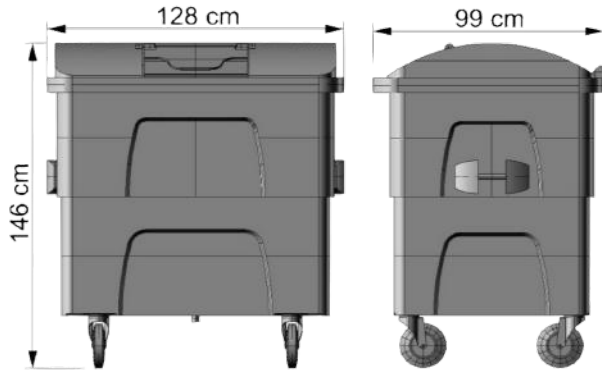

www.icitycontenedores.com
(55)4780-5002

GERANIO 140 BODEGA-2 COL. ATLAMPA, C.P. 06450, CUAUHTÉMOC, CDMX.

VIT-1100M

BASURERO DE 1100 LTS. DE CAPACIDAD

- ▶ Fabricado con POLIETILENO LINEAL 100% Virgen con estabilizador UV8.
- ▶ Mayor resistencia a los golpes y químicos, basado en la EN-840 Europea.
- ▶ Cumple con la norma NADF-024 aplicable para la Ciudad de México.
- ▶ Producto elaborado por moldeo rotacional (piezas 3 veces más resistentes).
- ▶ Ruedas de hule reforzado de 8"Ø giratorias (dos con freno).
- ▶ Contenedor estibable hasta 3 piezas con tapa superior abatible y escotilla central.
- ▶ Fácil limpieza por sus paredes lisas lo que evita la acumulación de hongos.
- ▶ Capacidades: Volumen= 1100 Lts. Carga= 750 Kg.
- ▶ Medidas: Largo= 128 cm. Ancho= 99 cm. Altura= 146 cm. Peso= 47 Kg.
- ▶ Colores: Verde, Gris, Café, Naranja, Amarillo, Rojo, Azul, Blanco y Negro.