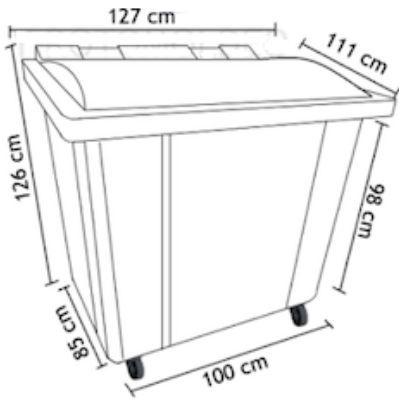

www.icitycontenedores.com

55 4780 5002

Geranio 140 Int-2 Col. Atlampa C.P. 06450 Alcaldía Cuauhtémoc, CDMX.

MODELO: VIF-1100 **BASURERO DE 1100 LTS. DE CAPACIDAD**

- Fabricado con POLIETILENO LINEAL 100% Virgen con estabilizador UV8.
- Mayor resistencia a los golpes y químicos.
- Cumple con la norma NADF-024 aplicable para la Ciudad de México.
- Producto elaborado por moldeo rotacional (piezas 3 veces más resistentes).
- Ruedas de hule reforzado de 6"Ø giratorias, laterales para levantamiento y vaciado frontal (opcionales).
- Tapa superior completa abatible.
- Fácil limpieza por sus paredes lisas lo que evita la acumulación de hongos.

Capacidades:

- Volumen= 1100 Lts. Carga= 800 Kg.

Medidas:

- Largo= 127 cm. Ancho= 111 cm. Altura= 126 cm. Peso= 52 Kg.

Colores:

- 20 a elegir.