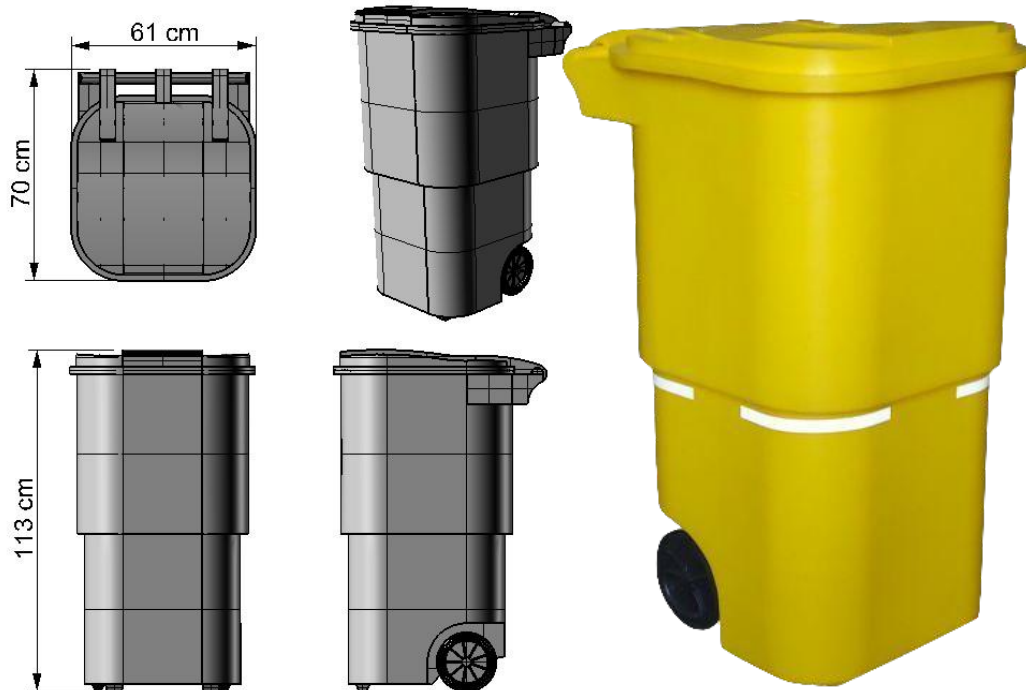

[www.icitycontenedores.com](http://www.icitycontenedores.com)  
**(55)4780-5002**

GERANIO 140 BODEGA-2 COL. ATLAMPA, C.P. 06450, CUAUHTÉMOC, CDMX.

## VIT-240

### BASURERO DE 240 LTS. DE CAPACIDAD

- ▶ Fabricado con POLIETILENO LINEAL 100% Virgen con estabilizador UV8.
- ▶ Mayor resistencia a los golpes y químicos.
- ▶ Cumple con la norma NADF-024 aplicable para la Ciudad de México.
- ▶ Producto elaborado por moldeo rotacional (piezas 3 veces más resistentes).
- ▶ Ruedas de hule reforzado de 8"Ø con eje de acero.
- ▶ Contenedor estibable hasta 3 piezas con tapa superior abatible.
- ▶ Fácil limpieza por sus paredes lisas lo que evita la acumulación de hongos.
- ▶ Capacidades: Volumen= 240 Lts. Carga= 240 Kg.
- ▶ Medidas: Largo= 61 cm. Ancho= 70 cm. Altura= 113 cm. Peso= 13 Kg.
- ▶ Colores: Verde, Gris, Café, Naranja, Amarillo, Rojo, Azul, Blanco y Negro.