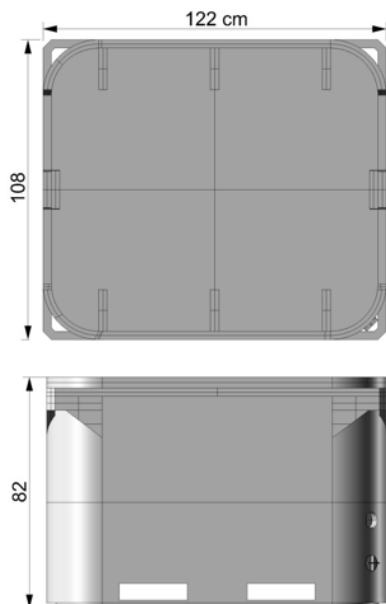

www.icitycontenedores.com

55 4780 5002

Geranio 140 Int-2 Col. Atlampa C.P. 06450 Alcaldía Cuauhtémoc, CDMX.

MODELO: ISOTERMICO-660

- Fabricado con POLIETILENO LINEAL 100% Virgen con estabilizador UV8.
- Doble pared en cuerpo y tapa con excelente aislamiento térmico, tapón de drenado.
- Material de alta resistencia y calidad con protección UV8 aprobado por la FDA.
- Entradas para patín y montacargas en dos de sus lados.
- Tapa con 4 Ligas de hule natural sujetas en cada esquina y pernos de anclaje.
- Venta de repuestos para nuestros contenedores.
- Fácil limpieza por sus paredes lisas lo que evita la acumulación de hongos.

Capacidades:

- Volumen= 660 Lts. Carga= 700 Kg.

Medidas:

- Largo= 122 cm. Ancho= 108 cm. Altura= 82 cm. Peso= 57 Kg.

Colores:

- Azul, Gris y Café. (En colores diferentes aplica mínimo de producción)