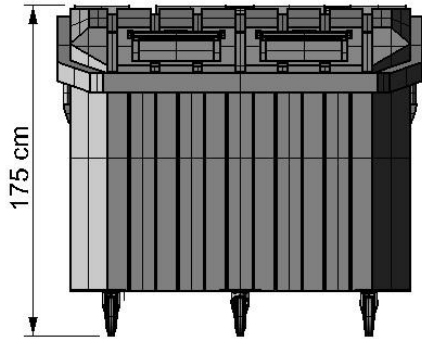

www.icitycontenedores.com
(55)4780-5002

GERANIO 140 BODEGA-2 COL. ATLAMPA, C.P. 06450, CUAUHTÉMOC, CDMX.

VIT-2500

BASURERO DE 2500 LTS. DE CAPACIDAD

- Fabricado con POLIETILENO LINEAL 100% Virgen con estabilizador UV8.
- Mayor resistencia a los golpes y químicos.
- Cumple con la norma NADF-024 aplicable para la Ciudad de México.
- Producto elaborado por moldeo rotacional (piezas 3 veces más resistentes).
- Ruedas de hule reforzado de 8"Ø giratorias (dos con freno).
- Tapa superior abatible con escotillas centrales de llenado.
- Fácil limpieza por sus paredes lisas lo que evita la acumulación de hongos.
- Capacidades: Volumen= 2500 Lts. Carga= 1000 Kg.
- Medidas: Largo= 193 cm. Ancho= 120 cm. Altura= 175 cm. Peso= 96 Kg.
- Colores: Verde, Gris, Café, Naranja, Amarillo, Rojo, Azul, Blanco y Negro.