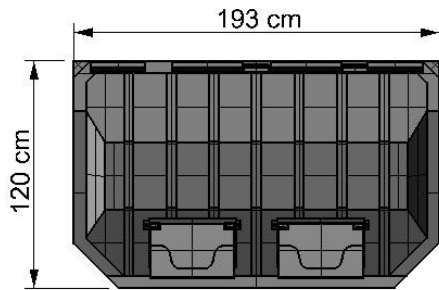

www.icitycontenedores.com
(55)4780-5002

GERANIO 140 BODEGA-2 COL. ATLAMPA, C.P. 06450, CUAUHTÉMOC, CDMX.

VIT-2500

BASURERO DE 2500 LTS. DE CAPACIDAD

- Fabricado con POLIETILENO LINEAL 100% Virgen con estabilizador UV8.
- Mayor resistencia a los golpes y químicos.
- Cumple con la norma NADF-024 aplicable para la Ciudad de México.
- Producto elaborado por moldeo rotacional (piezas 3 veces más resistentes).
- Ruedas de hule reforzado de 8"Ø giratorias (dos con freno).
- Tapa superior abatible con escotillas centrales de llenado.
- Fácil limpieza por sus paredes lisas lo que evita la acumulación de hongos.
- Capacidades: Volumen= 2500 Lts. Carga= 1000 Kg.
- Medidas: Largo= 193 cm. Ancho= 120 cm. Altura= 175 cm. Peso= 96 Kg.
- Colores: Verde, Gris, Café, Naranja, Amarillo, Rojo, Azul, Blanco y Negro.